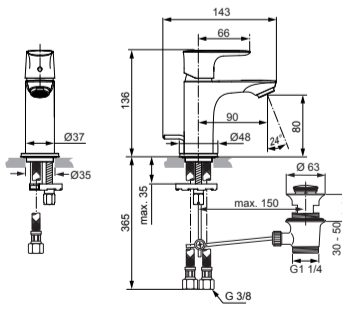

XX = AA, GN, ...

Pos.	Part No.		
1	A 861 522 XX	7	A 964 520 NU
2	A 861 417 XX	8	A 962 370 NU
3	A 861 397 NU		B 960 364 NU
4	A 961 855 NU	9	A 961 172 NU
5	B 961 383 XX	10	B 960 900 XX
6	A 861 227 XX	11	A 961 230 XX

A7026/A7028

P	50°C	15°C	4	3	2	1	0
			°C	°C	°C	°C	°C
0,3 MPa 3 bar	50°C	15°C	27	33	41	48	50
	65°C	15°C	33	42	53	63	65
	85°C	15°C	41	53	68	83	85

A 7026 ..

A 7028 ..

A 7017 ..

A 7019 ..

Ideal Standard

CONNECT AIR

www.idealstandardinternational.com

	P	bar		MAX. 10		5		Q	(3 bar)
	T	°C		MAX. 85		65			l/min
						40			5