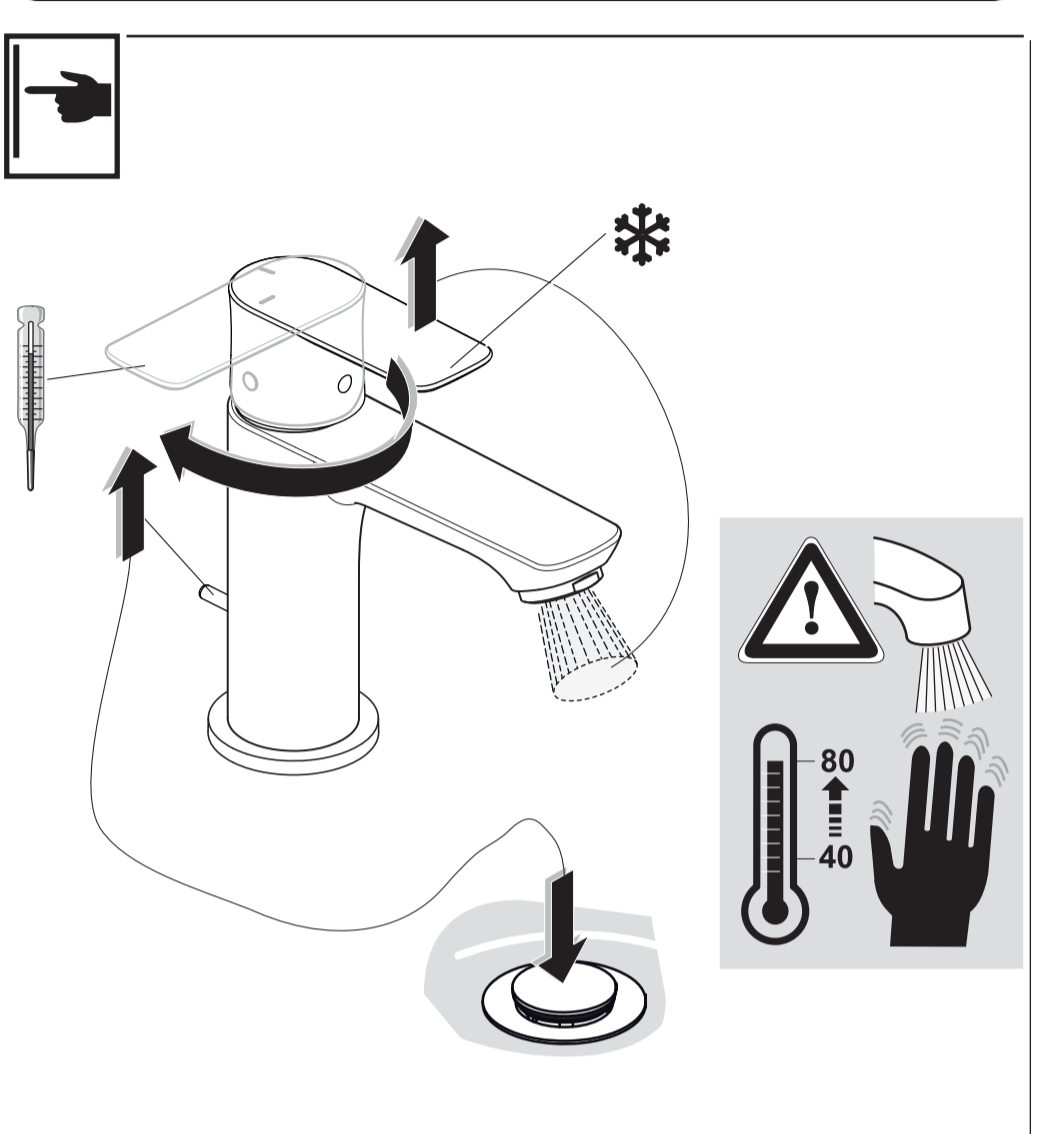

www.idealstandardinternational.com

	P	bar		MAX. 10		5		Q	(3 bar)
	T	°C		MAX. 85		65			l/min
						40			5