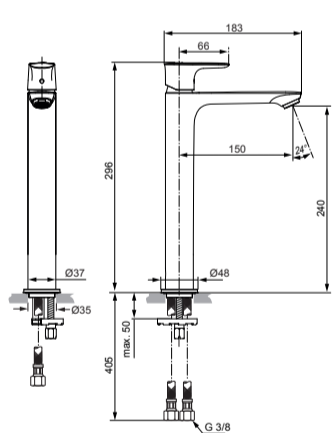

XX = AA, GN, ...

Pos.	Part No.		
1	A 861 522 XX	7	A 964 520 NU
2	A 861 417 XX	8	A 962 370 NU
3	A 861 397 NU		B 960 364 NU
4	A 961 855 NU	9	A 961 172 NU
5	B 961 383 XX	10	B 960 900 XX
6	A 861 227 XX	11	A 961 230 XX

A7026/A7028

P	50°C	15°C	4	3	2	1	0
			°C	°C	°C	°C	°C
0,3 MPa 3 bar	50°C	15°C	27	33	41	48	50
	65°C	15°C	33	42	53	63	65
	85°C	15°C	41	53	68	83	85

A 7026 ..

A 7028 ..

A 7017 ..

A 7019 ..

Ideal Standard

CONNECT AIR

www.idealstandardinternational.com

	P	bar		MAX. 10		5		Q	(3 bar)
	T	°C		MAX. 85		65			l/min
						40			5