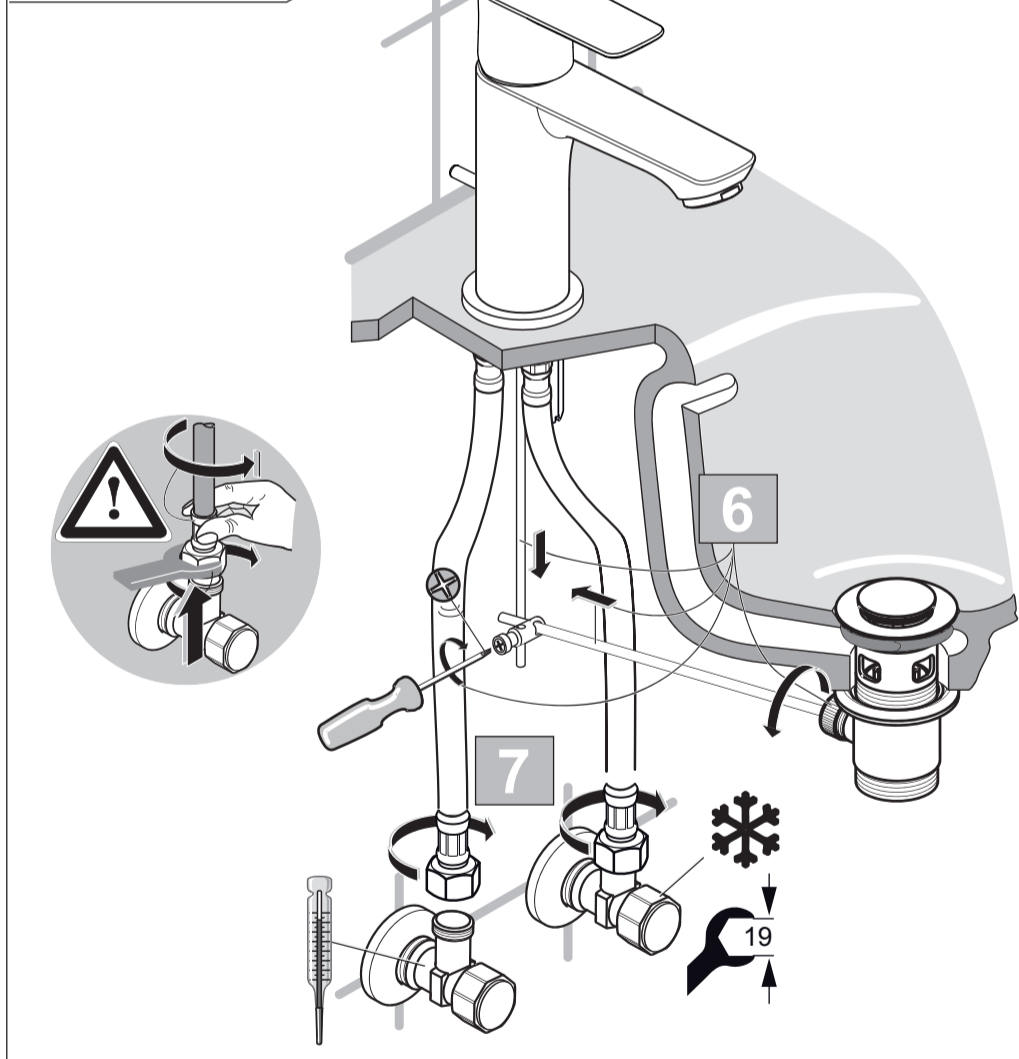

www.idealstandardinternational.com

	P	bar		MAX. 10		5		Q	(3 bar)
	T	°C		MAX. 85		65			l/min
						40			5