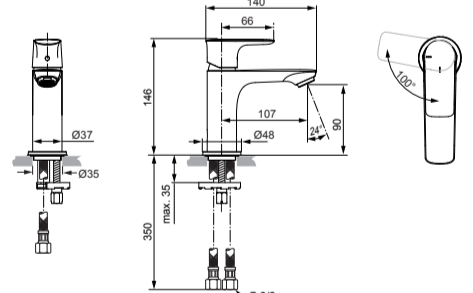

Spare Parts / Ersatzteile / Pièces de recharge / Pezzi di Ricambio / Piezas de requesto /
Parte de reposição / Reserveonderdelen / Reservdelar / Reservedeler / Varaosat /
Vraosat / Varahlutir / Ανταλλακτικά / Yedek Parçalar / Náhradní díly / Náhradné diely /
Nadomestni deli / Резервни части / Запчасти / Części Zapasowe / Piese de schimb /
Rendelhető alkatrészek / Запасні частини / Reservní deloví / Резервни делови /
Резервни делови / Atsarginių dalių / Tellitavad varuosad / Rezervnyj daju

XX = AA, GN, ...

Pos.	Part No.		
1	A 861 522 XX	7	A 964 520 NU
2	A 861 417 XX	8	A 962 370 NU
3	A 861 397 NU		B 960 364 NU
4	A 961 855 NU	9	A 961 172 NU
5	B 961 383 XX	10	B 960 900 XX
6	A 861 227 XX	11	A 961 230 XX

A7026/A7028

P	50°C	15°C	4	3	2	1	0
			°C	°C	°C	°C	°C
0,3 MPa 3 bar	50°C	15°C	27	33	41	48	50
	65°C	15°C	33	42	53	63	65
	85°C	15°C	41	53	68	83	85

Ideal Standard

CONNECT AIR

A 7008 .. A 7011 .. A 7013 .. A 7016 ..
A 7017 .. A 7019 .. A 7026 .. A 7028 ..

0321 / A 868 879
Made in Germany

A 7011 ..

Ideal Standard International NV
Corporate Village - Gent Building
Da Vincilaan 2
1935 Zaventem
Belgium

www.idealstandardinternational.com