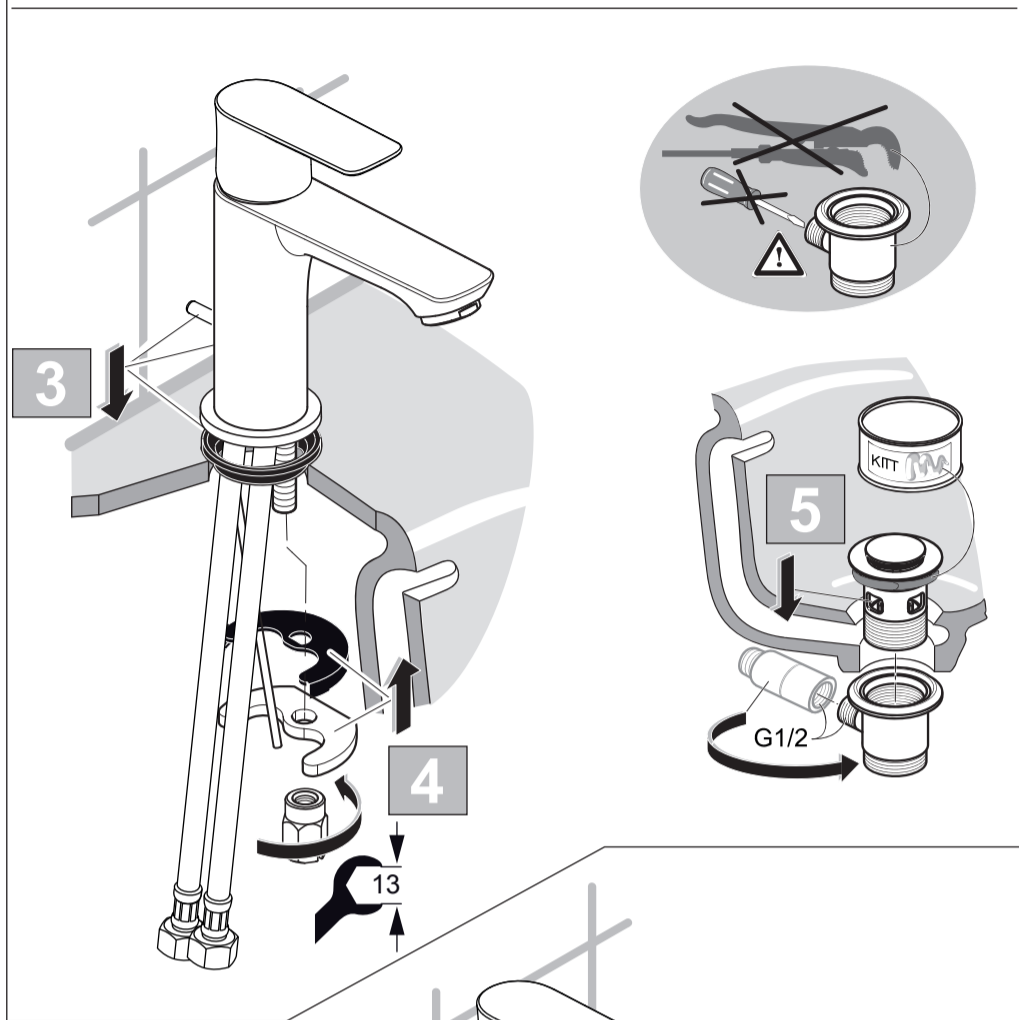

www.idealstandardinternational.com

	P	bar		MAX. 10		5		Q	(3 bar)
	T	°C		MAX. 85		65			l/min
						40			5