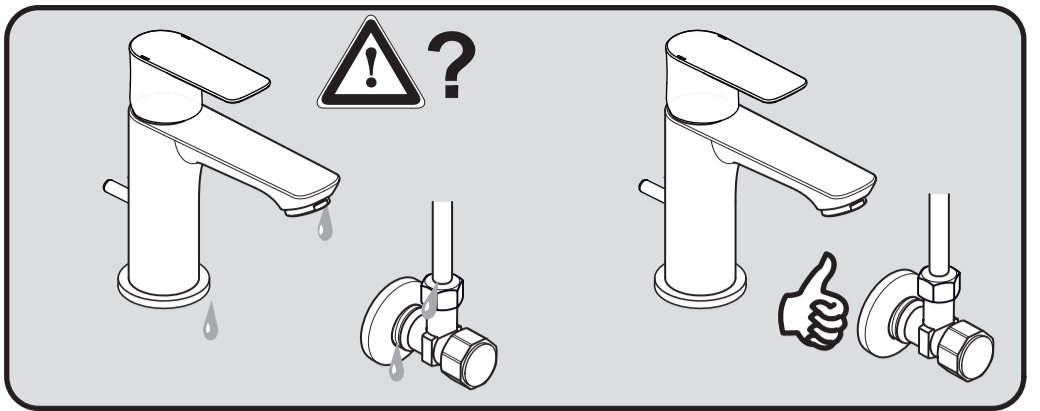

P	bar		MAX. 10		5		Q	(3 bar)
	T	°C		MAX. 85		65			l/min
						40			5