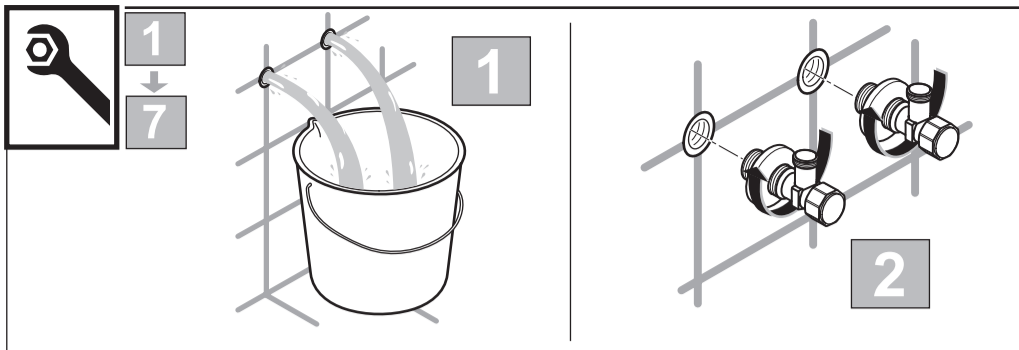

P	bar		MAX. 10		5		Q	(3 bar)
	T	°C		MAX. 85		65			l/min
						40			5