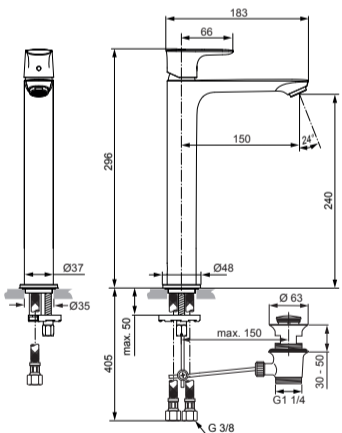

XX = AA, GN, ...

Pos.	Part No.		
1	A 861 522 XX	7	A 964 520 NU
2	A 861 417 XX	8	A 962 370 NU
3	A 861 397 NU		B 960 364 NU
4	A 961 855 NU	9	A 961 172 NU
5	B 961 383 XX	10	B 960 900 XX
6	A 861 227 XX	11	A 961 230 XX

A7026/A7028

P	50°C	15°C	4	3	2	1	0
			°C	°C	°C	°C	°C
0,3 MPa 3 bar	50°C	15°C	27	33	41	48	50
	65°C	15°C	33	42	53	63	65
	85°C	15°C	41	53	68	83	85

A 7026 ..

A 7028 ..

A 7017 ..

A 7019 ..

Ideal Standard

CONNECT AIR

www.idealstandardinternational.com

	P	bar		MAX. 10		5		Q	(3 bar)
	T	°C		MAX. 85		65			l/min
						40			5