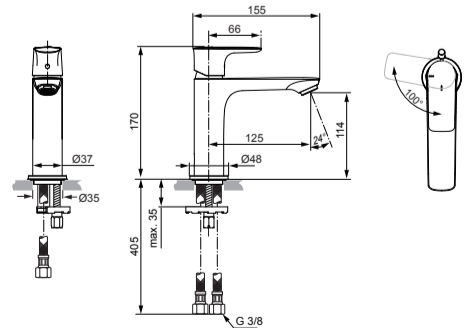

Spare Parts / Ersatzteile / Pièces de recharge / Pezzi di Ricambio / Piezas de requesto /
Parte de reposição / Reserveonderdelen / Reservdelar / Reservedeler / Varaosat /
Vraosat / Varahlutir / Ανταλλακτικά / Yedek Parçalar / Náhradní díly / Náhradné diely /
Nadomestni deli / Резервни части / Запчасти / Części Zapasowe / Piese de schimb /
Rendelhető alkatrészek / Запасні частини / Reservní deloví / Резервни делови /
Резервни делови / Atsarginių dalių / Tellitavad varuosad / Rezervnyj daju

XX = AA, GN, ...

Pos.	Part No.		
1	A 861 522 XX	7	A 964 520 NU
2	A 861 417 XX	8	A 962 370 NU
3	A 861 397 NU		B 960 364 NU
4	A 961 855 NU	9	A 961 172 NU
5	B 961 383 XX	10	B 960 900 XX
6	A 861 227 XX	11	A 961 230 XX

A7026/A7028

P	50°C	15°C	4	3	2	1	0
			°C	°C	°C	°C	°C
0,3 MPa 3 bar	50°C	15°C	27	33	41	48	50
	65°C	15°C	33	42	53	63	65
	85°C	15°C	41	53	68	83	85

Ideal Standard

CONNECT AIR

A 7008 .. A 7011 .. A 7013 .. A 7016 ..
A 7017 .. A 7019 .. A 7026 .. A 7028 ..

0321 / A 868 879
Made in Germany

A 7016 ..

Ideal Standard International NV
Corporate Village - Gent Building
Da Vincilaan 2
1935 Zaventem
Belgium

www.idealstandardinternational.com