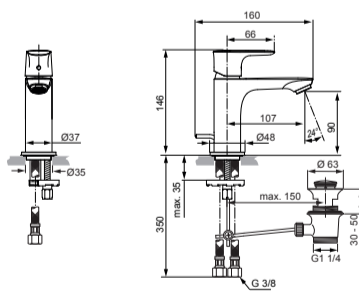

Spare Parts / Ersatzteile / Pièces de recharge / Pezzi di Ricambio / Piezas de requesto /
Parte de reposição / Reserveonderdelen / Reservdelar / Reservedeler / Varaosat /
Vraosat / Varahlutir / Ανταλλακτικά / Yedek Parçalar / Náhradní díly / Náhradné diely /
Nadomestni deli / Резервни части / Запчасти / Części Zapasowe / Piese de schimb /
Rendelhető alkatrészek / Запасні частини / Reservní deloví / Резервни делови /
Резервни делови / Atsarginių dalių / Tellitavad varuosad / Rezervnyj daju

XX = AA, GN, ...

Pos.	Part No.		
1	A 861 522 XX	7	A 964 520 NU
2	A 861 417 XX	8	A 962 370 NU
3	A 861 397 NU		B 960 364 NU
4	A 961 855 NU	9	A 961 172 NU
5	B 961 383 XX	10	B 960 900 XX
6	A 861 227 XX	11	A 961 230 XX

A7026/A7028

P	50°C	15°C	4	3	2	1	0
			°C	°C	°C	°C	°C
0,3 MPa 3 bar	50°C	15°C	27	33	41	48	50
	65°C	15°C	33	42	53	63	65
	85°C	15°C	41	53	68	83	85

Ideal Standard

CONNECT AIR

A 7008 .. A 7011 .. A 7013 .. A 7016 ..
A 7017 .. A 7019 .. A 7026 .. A 7028 ..

0321 / A 868 879
Made in Germany

A 7008 ..

Ideal Standard International NV
Corporate Village - Gent Building
Da Vincilaan 2
1935 Zaventem
Belgium

www.idealstandardinternational.com