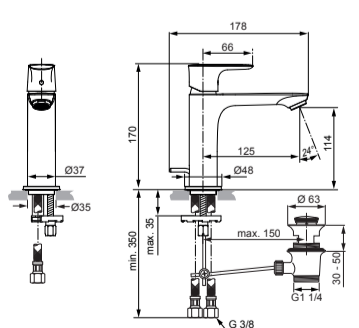

Spare Parts / Ersatzteile / Pièces de recharge / Pezzi di Ricambio / Piezas de requesto /
Parte de reposição / Reserveonderdelen / Reservdelar / Reservedeler / Varaosat /
Vraosat / Varahlutir / Ανταλλακτικά / Yedek Parçalar / Náhradní díly / Náhradné diely /
Nadomestni deli / Резервни части / Запчасти / Części Zapasowe / Piese de schimb /
Rendelhető alkatrészek / Запасні частини / Reservní deloví / Резервни делови /
Резервни делови / Atsarginių dalių / Tellitavad varuosad / Rezervnyj daju

XX = AA, GN, ...

Pos.	Part No.		
1	A 861 522 XX	7	A 964 520 NU
2	A 861 417 XX	8	A 962 370 NU
3	A 861 397 NU		B 960 364 NU
4	A 961 855 NU	9	A 961 172 NU
5	B 961 383 XX	10	B 960 900 XX
6	A 861 227 XX	11	A 961 230 XX

A7026/A7028

P	50°C	15°C	4	3	2	1	0
			°C	°C	°C	°C	°C
0,3 MPa 3 bar	50°C	15°C	27	33	41	48	50
	65°C	15°C	33	42	53	63	65
	85°C	15°C	41	53	68	83	85

Ideal Standard

CONNECT AIR

A 7008 .. A 7011 .. A 7013 .. A 7016 ..
A 7017 .. A 7019 .. A 7026 .. A 7028 ..

0321 / A 868 879
Made in Germany

A 7013 ..

Ideal Standard International NV
Corporate Village - Gent Building
Da Vincilaan 2
1935 Zaventem
Belgium

www.idealstandardinternational.com