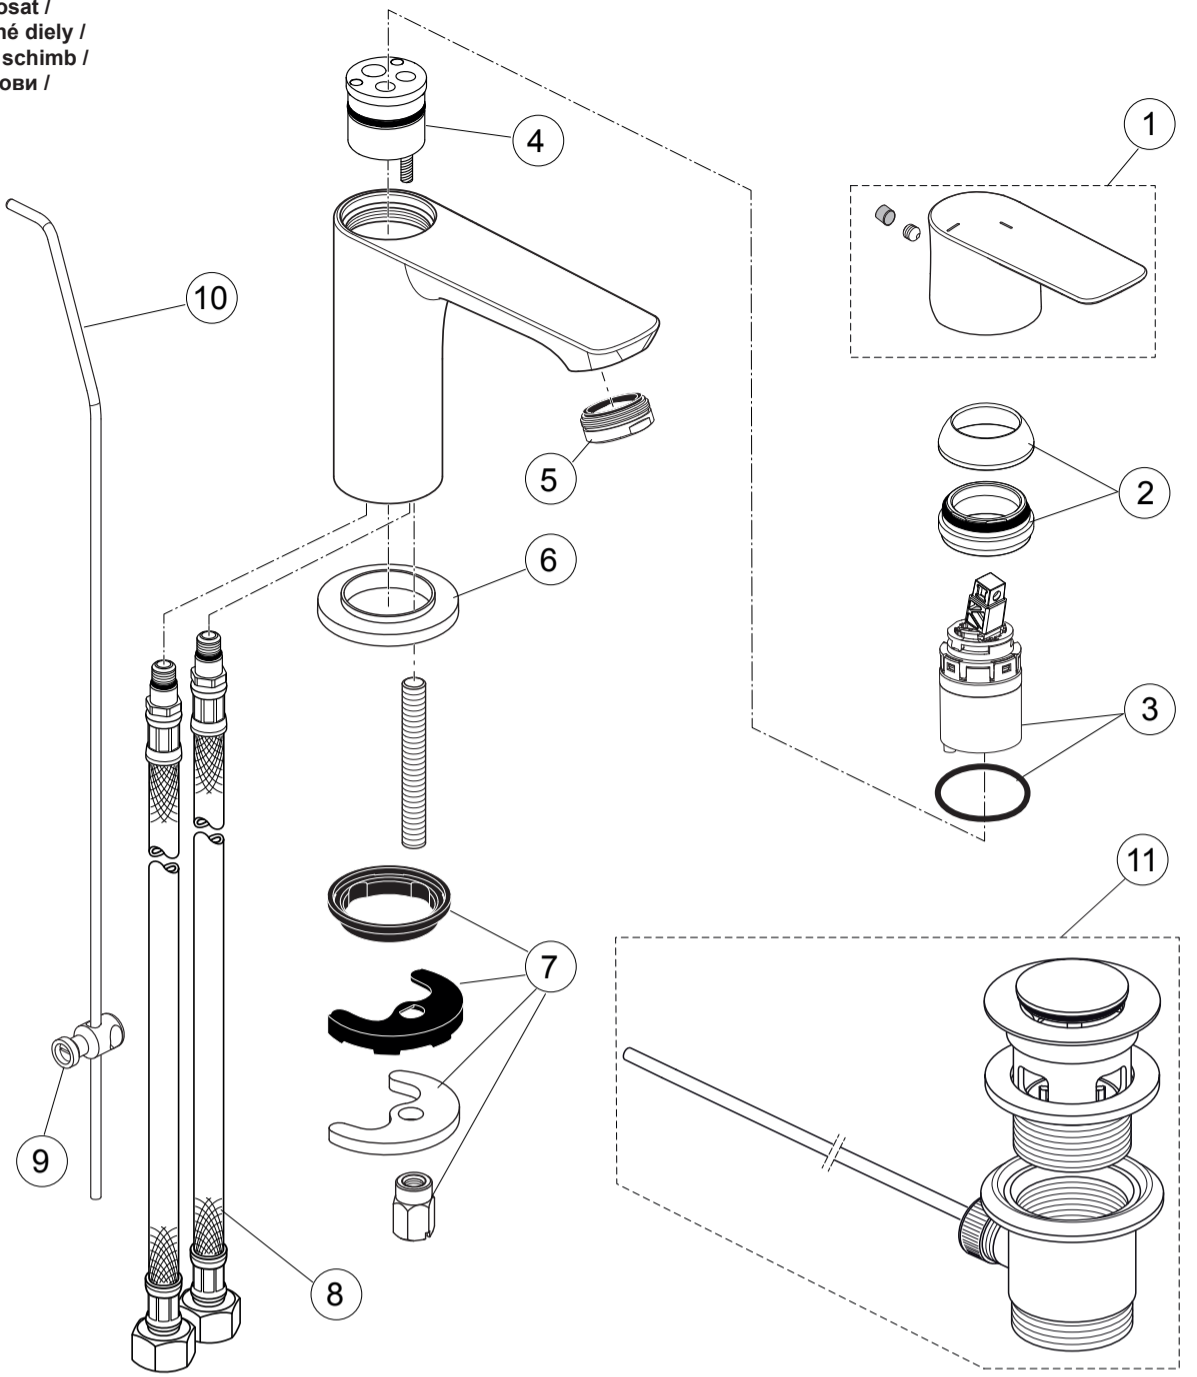

XX = AA, GN, ...

Pos.	Part No.		
1	A 861 522 XX	7	A 964 520 NU
2	A 861 417 XX	8	A 962 370 NU
3	A 861 397 NU		B 960 364 NU
4	A 961 855 NU	9	A 961 172 NU
5	B 961 383 XX	10	B 960 900 XX
6	A 861 227 XX	11	A 961 230 XX

A7026/A7028

P	50°C	15°C	4	3	2	1	0
			°C	°C	°C	°C	°C
0,3 MPa 3 bar	50°C	15°C	27	33	41	48	50
	65°C	15°C	33	42	53	63	65
	85°C	15°C	41	53	68	83	85

A 7026 ..

A 7028 ..

A 7017 ..

A 7019 ..

Ideal Standard

CONNECT AIR

www.idealstandardinternational.com

	P	bar		MAX. 10		5		Q	(3 bar)
	T	°C		MAX. 85		65			l/min
						40			5