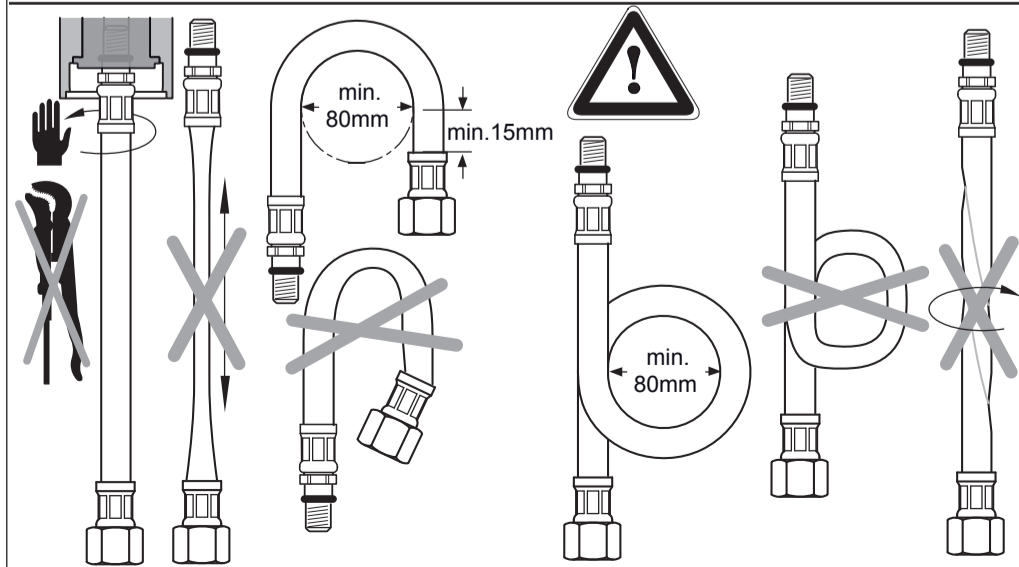

www.idealstandardinternational.com

	P	bar		MAX. 10		5		Q	(3 bar)
	T	°C		MAX. 85		65			l/min
						40			5